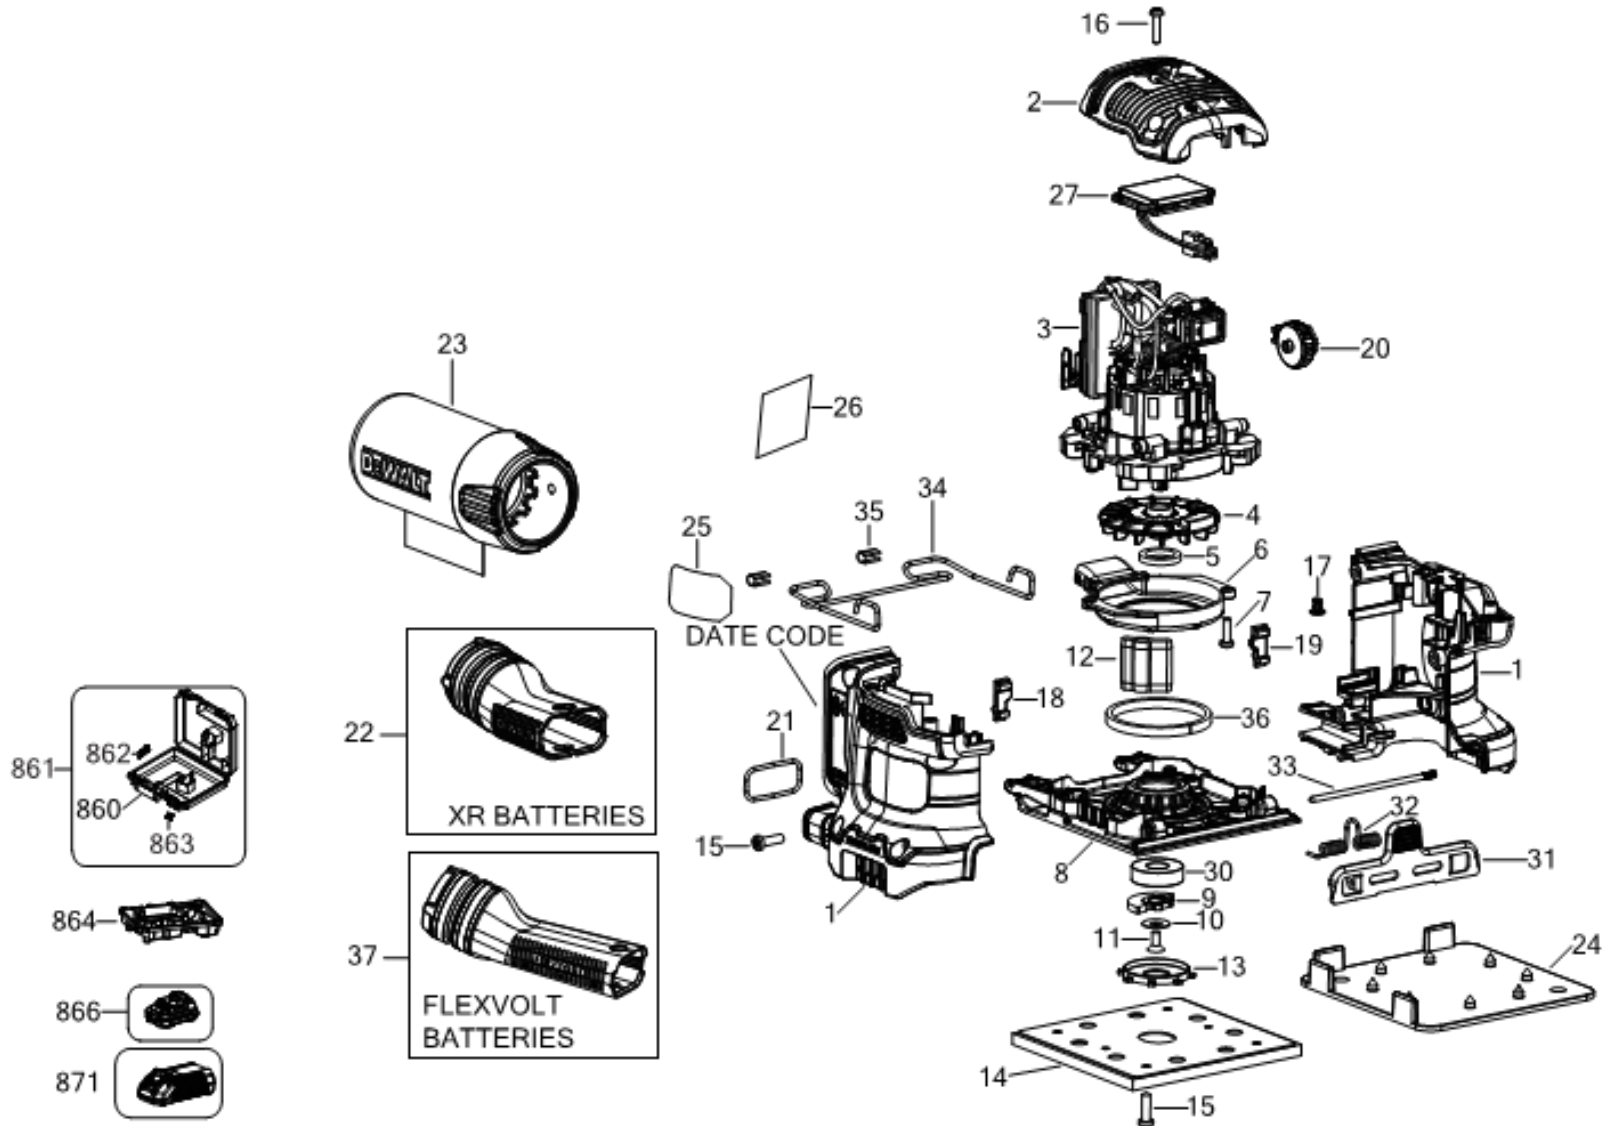

DCW200

TYP.
2

Parts List DCW200P2 CORDLESS SANDER 2

Item	Part Number	Qty	Part Description	General Description	Other Info	Repair Inst	Markets
1	N697716	1	CLAMSHELL SET			No	QW
2	N603948	1	HOUSING TOP			No	QW
3	NA039901	1	MOTOR & SWITCH SA		type 2	No	QW
4	N689070	1	FAN			No	QW
5	N416160	1	SEAL			No	QW
6	N596411	1	BAFFLE FAN			No	QW
7	330019-02	2	SCREW			No	QW
8	NA146881	1	PLATEN	SSA PLATEN 1/4 SHEET		No	QW
9	N360702	1	COUNTERWEIGHT			No	QW
10	N345099	1	WASHER			No	QW
11	098012-11	1	SCREW			No	QW
12	N472412	4	LEG			No	QW
13	N402677	1	END CAP			No	QW
14	N492998	1	PAD SA			No	QW
15	330019-12	11	SCREW			No	QW
16	330019-03	4	SCREW			No	QW
17	N453948	1	SPRING			No	QW
18	N728006	1	BUMPER			No	QW
19	N728008	1	BUMPER			No	QW
20	N581601	1	SPEED REGULATOR			No	QW
21	N129171	1	O RING			No	QW
22	N637726	1	DUST PORT			No	QW
23	N273733	1	DUST BAG SA			No	QW
24	144954-00	1	PUNCH			No	QW
25	NA230705	1	RATING PLATE	EURO	EURO	No	QW
26	NA230706	1	LABEL	QR SERIAL	QR SERIAL	No	QW
27	N747818	1	MODULE			No	QW
30	330003-64	1	BEARING			No	QW
31	N464703	1	CLAMP			No	QW
32	N360481	1	SPRING			No	QW
33	N396569	1	PIN			No	QW
34	N366359	1	CLAMP			No	QW

Parts List DCW200P2 CORDLESS SANDER 2

Item	Part Number	Qty	Part Description	General Description	Other Info	Repair Inst	Markets
35	N369879	2	CLIP			No	QW
36	N372479	1	SEAL			No	QW
37	N684701	1	DUST PORT		flexvolt	No	QW
860	H1400198008	2	HANDLE		battery	No	QW
861	N279261	1	KITBOX	DWST1-17807		No	QW
862	N409477	2	LATCH			No	QW
863	P910190	2	LATCH			No	QW
864	N751439	1	FOAM			No	QW
866	N394624	2	BATTERY 18V - 5.0AH - 90WH		DCW200P2	No	QW
871	NA010209	1	CHARGER 10.8V - 18V	DCB115	QW	No	QW